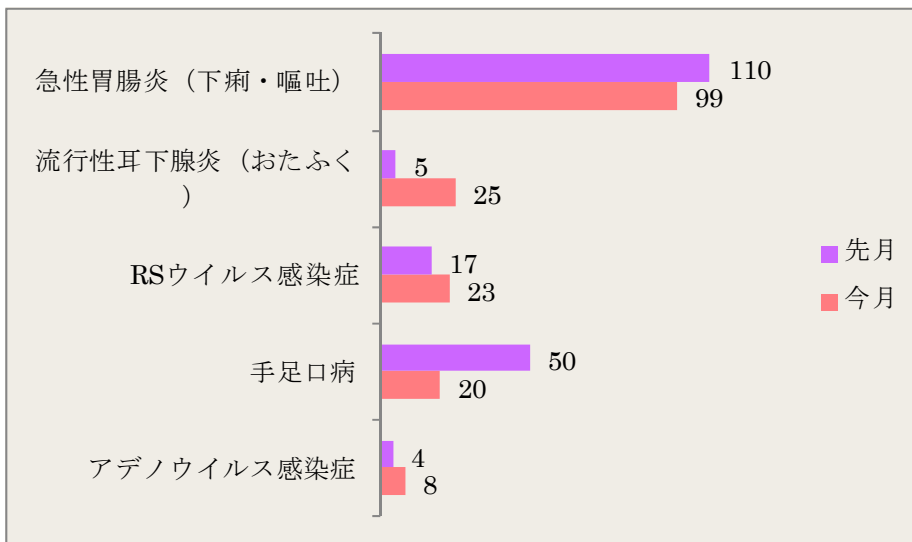

8月 たま通信(スタッフだより)119号

「大敵な煙！」

8月、夏休みですね！ 花火やお盆の線香や蚊取り線香等の煙、**ゼーゼーの子には大敵となる煙**が多くなる時期です。

花火・・・子どもたちにはとても楽しい物ですが、煙を吸ってしまう事で**喘息発作を誘発**する可能性が大いにあります。どうしても花火を楽しみたい場合は、マスクの着用や風上に立つなどして工夫してみてくださいはいかかですか？

またお盆の線香も同様、換気を良くするなど、出来るだけ煙を吸わないようにしましょう！

感染症発症動向調査(H27/6/21~H27/7/20)

おたふく風邪が流行しています。腫れが引くまではうつすため、1週間は学校・保育園を休ませましょう。

*酸っぱい物や固い物は痛みを増すので、あまり噛まずに飲み込みやすい物をあげるようにした方がいいですよ。

今月のおすすめ絵本

「バスがきました」 作・絵：三浦 太郎

しっぽ、みみ、たてがみ、ながいはなのあるバス停、いろんなバス停があって楽しそう！

お子さんと一緒に、楽しんで下さい。

一番好きなバス停はどれかな???

今月のスケジュール

・8/21(金)の午後~8/22(土)は院長学会出席のため休診です。