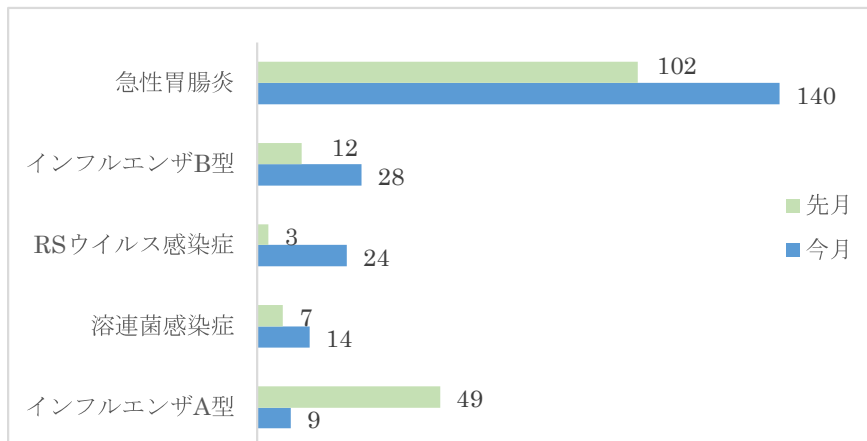

診療をスムーズに行う事できるように、皆様のご協力をよろしくお願いいたします。

感染症発症動向調査 (H29/3/21~H29/4/20)

インフルエンザB型・RSウイルス感染症が増えています。暖かい季節にもなり外出も増えると思いますが、手洗い・うがいを励行し、マスク着用を心がけ感染予防に努めましょう。

今月のおすすめ絵本

「オニのサラリーマン」 文：富安 陽子 絵：大島 妙子

地獄カンパニーのサラリーマン、オニガワラ・ケン。オニなのにスーツを着て満員のバスで通勤なんて(笑)オニも人間と同じなのかな? 怖いもの無しのオニなのかと思いきや・・・サラリーマンは大変そう! 地獄カンパニーのお仕事ってどんな仕事でしょうね。地獄池に極楽の方から1本の糸が・・・どこかで聞いたことがあるような??? 怖いはずの地獄絵図を、さらりと絵本にしているなんて、すごいとしか言いようがありません。お子さんと読んでみて下さい。